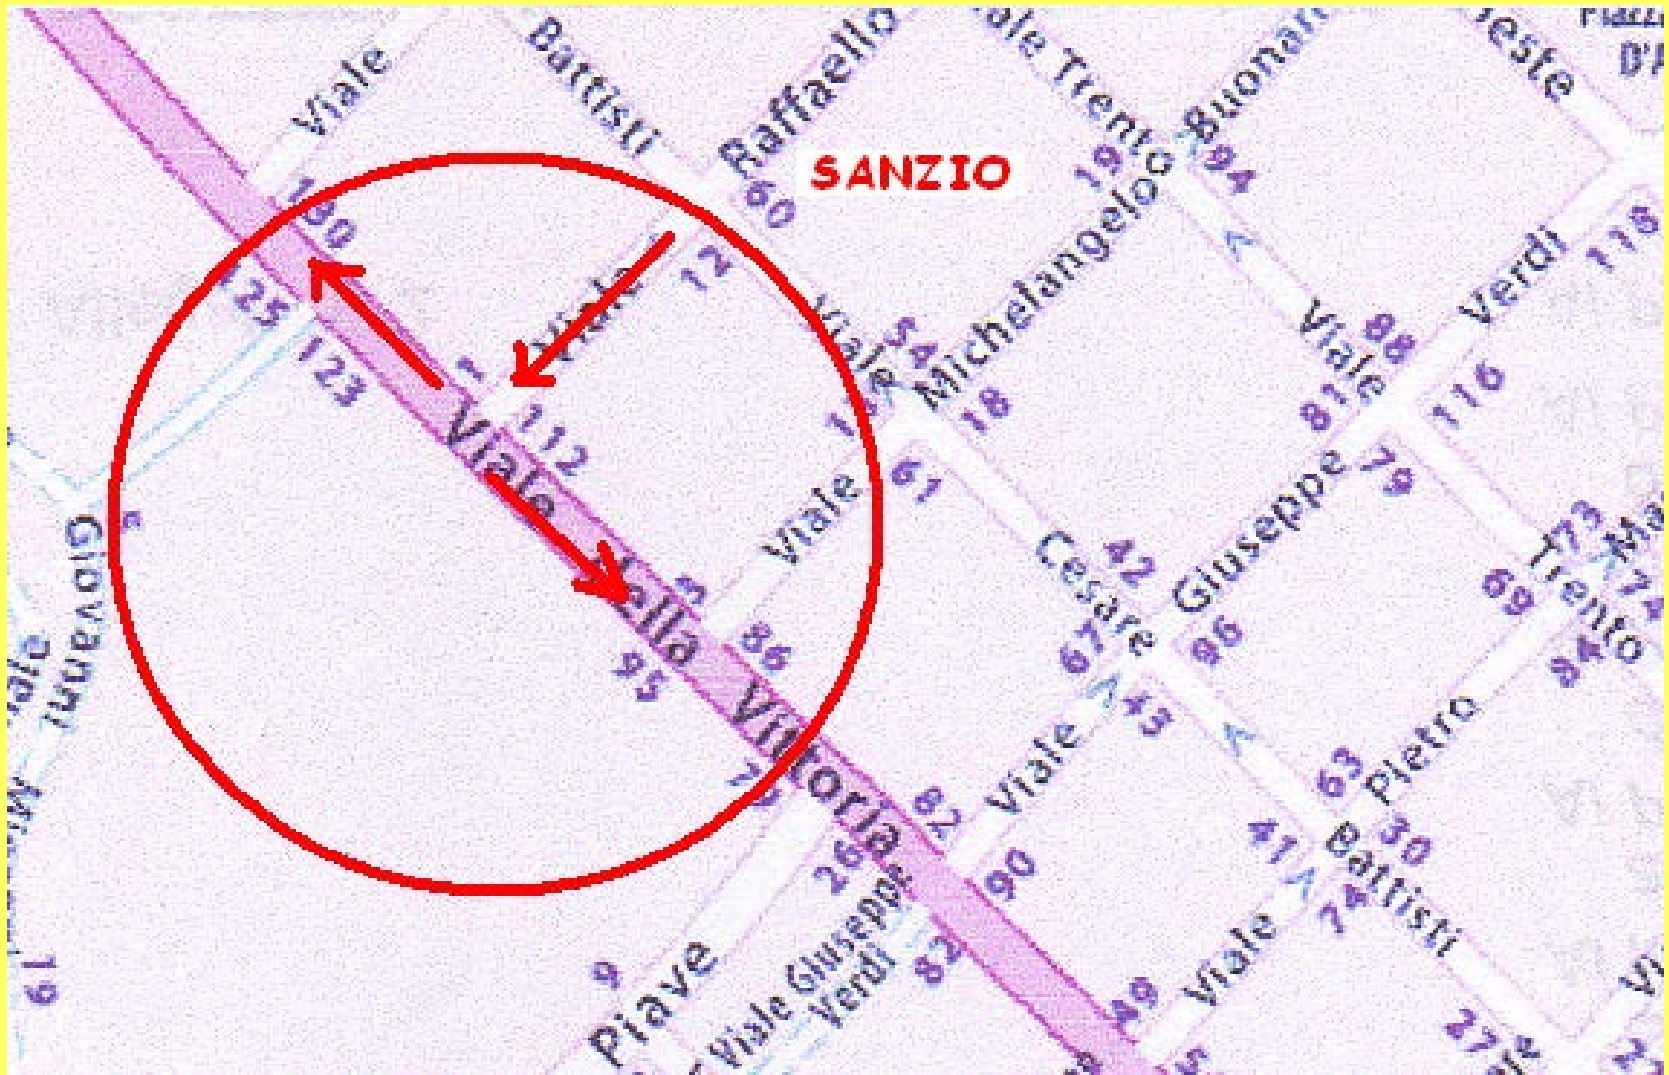

LEONARDO

LEONARDO

SS16

VISIBILITA' A SINISTRA

SOSTA IN ZONA ISOLA A RASO ?