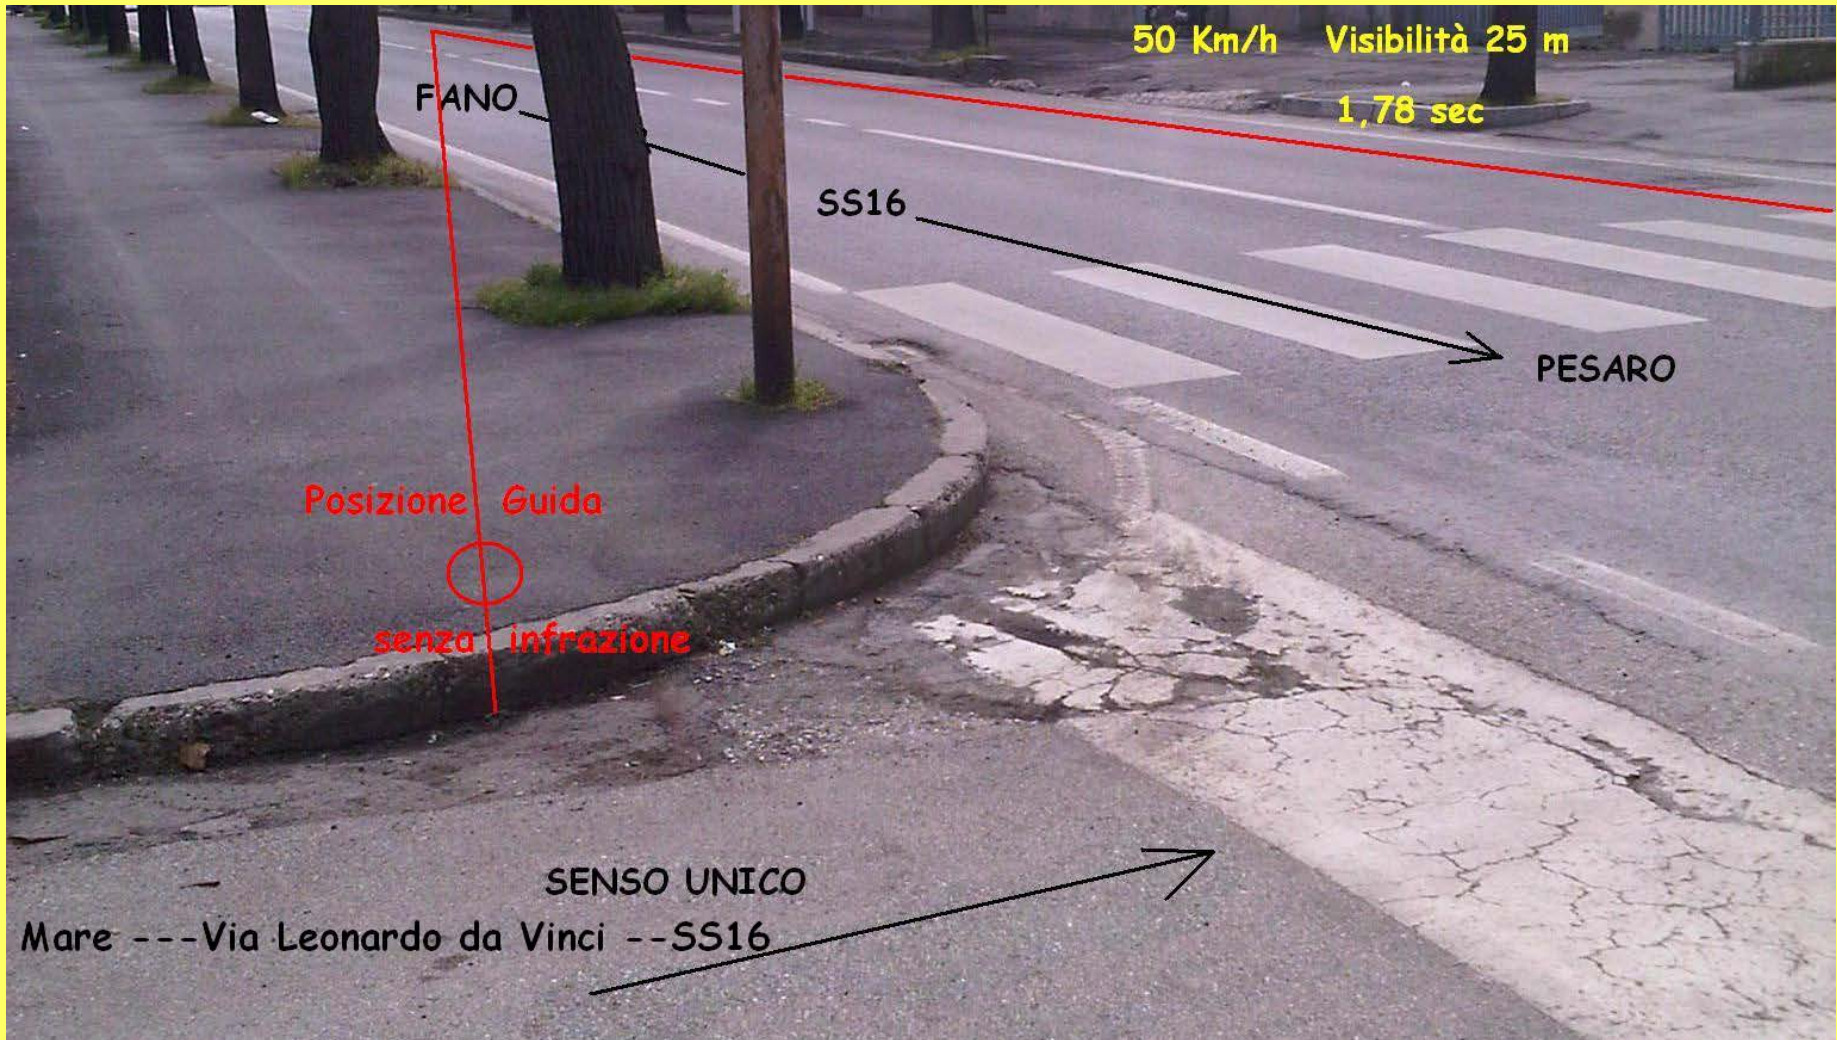

LEONARDO

LEONARDO

SS16

VISIBILITA' A SINISTRA

SOSTA IN ZONA ISOLA A RASO ?